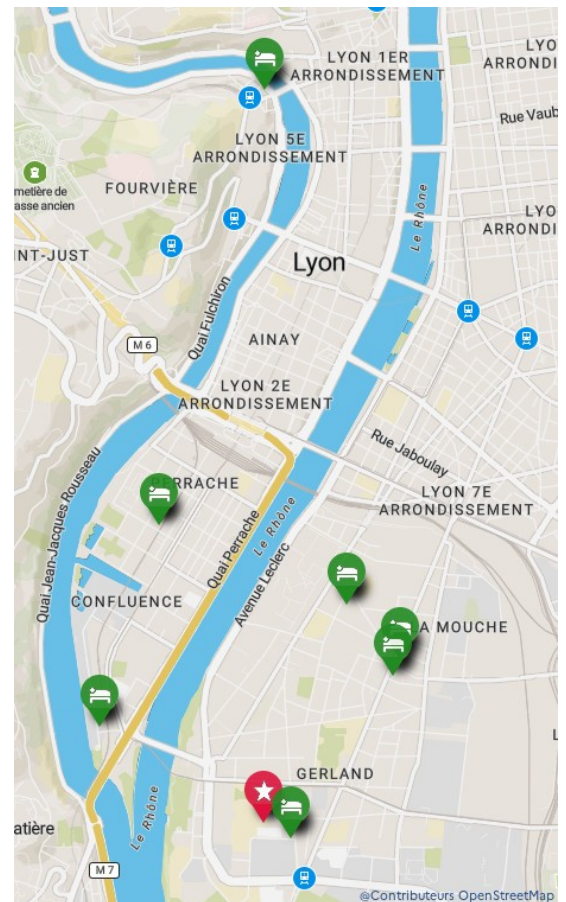

À moins de 90€ / nuitée

Appart city Gerland

175, avenue Jean Jaurès

69007 LYON

Tél : 04 37 37 25 79

Residhome Lyon Gerland

2, rue Marie Madeleine Fourcade

69007 LYON

Tél : 04 58 55 55 88

Q7 Lodge

7/9 rue Félix Brun

69007 LYON

Tél : 04 37 37 23 70

Figure 1: Cliquez moi !

Autres

Proximité directe de l'ENS, mais plus cher